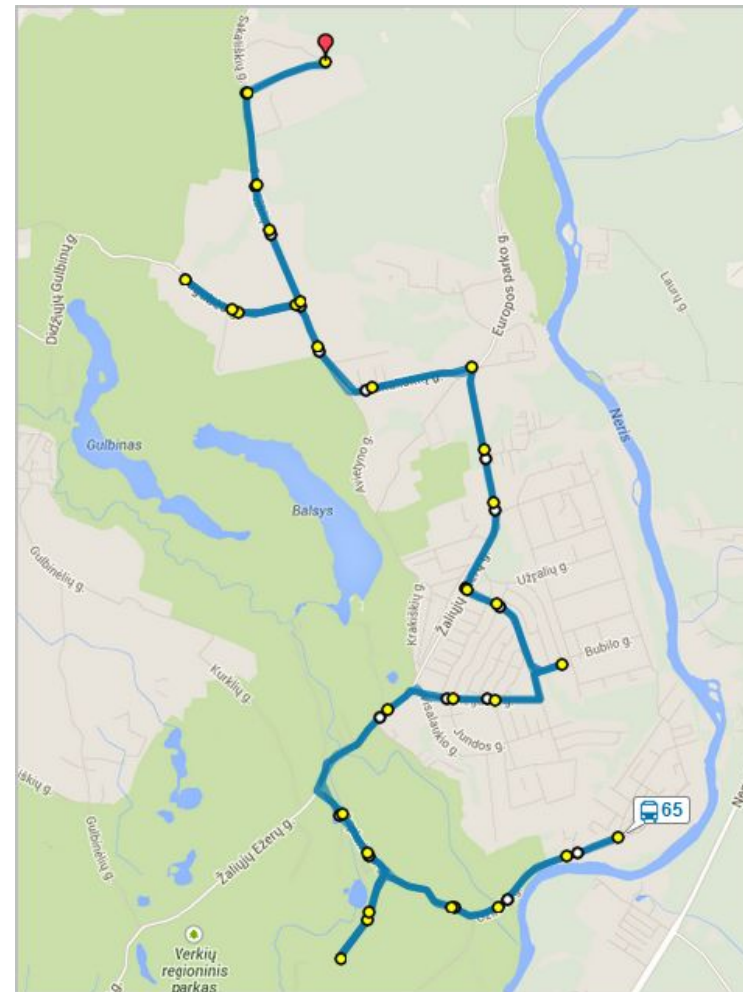

## 65 Ožkiniai–Naujieji Verkiai–Balsių g.–Pagubė–Bireliai autobusų maršrutas

**Nuo 2013 m. spalio mėn. 1 d.**

Ožkinių, Naujųjų Verkių, Balsių, Pagubės, Birelių gyventojų (ir ypač moksleivių) poreikiams buvo atidarytas naujas **65** Ožkiniai–Naujieji Verkiai–Balsių g.–Pagubė–Bireliai autobusų maršrutas.

Maršruto eismo grafikai buvo priderinti prie pamokų tvarkaraščių.

Keleivių patogumui šio maršruto autobusai važiuos ir vasaros metu.