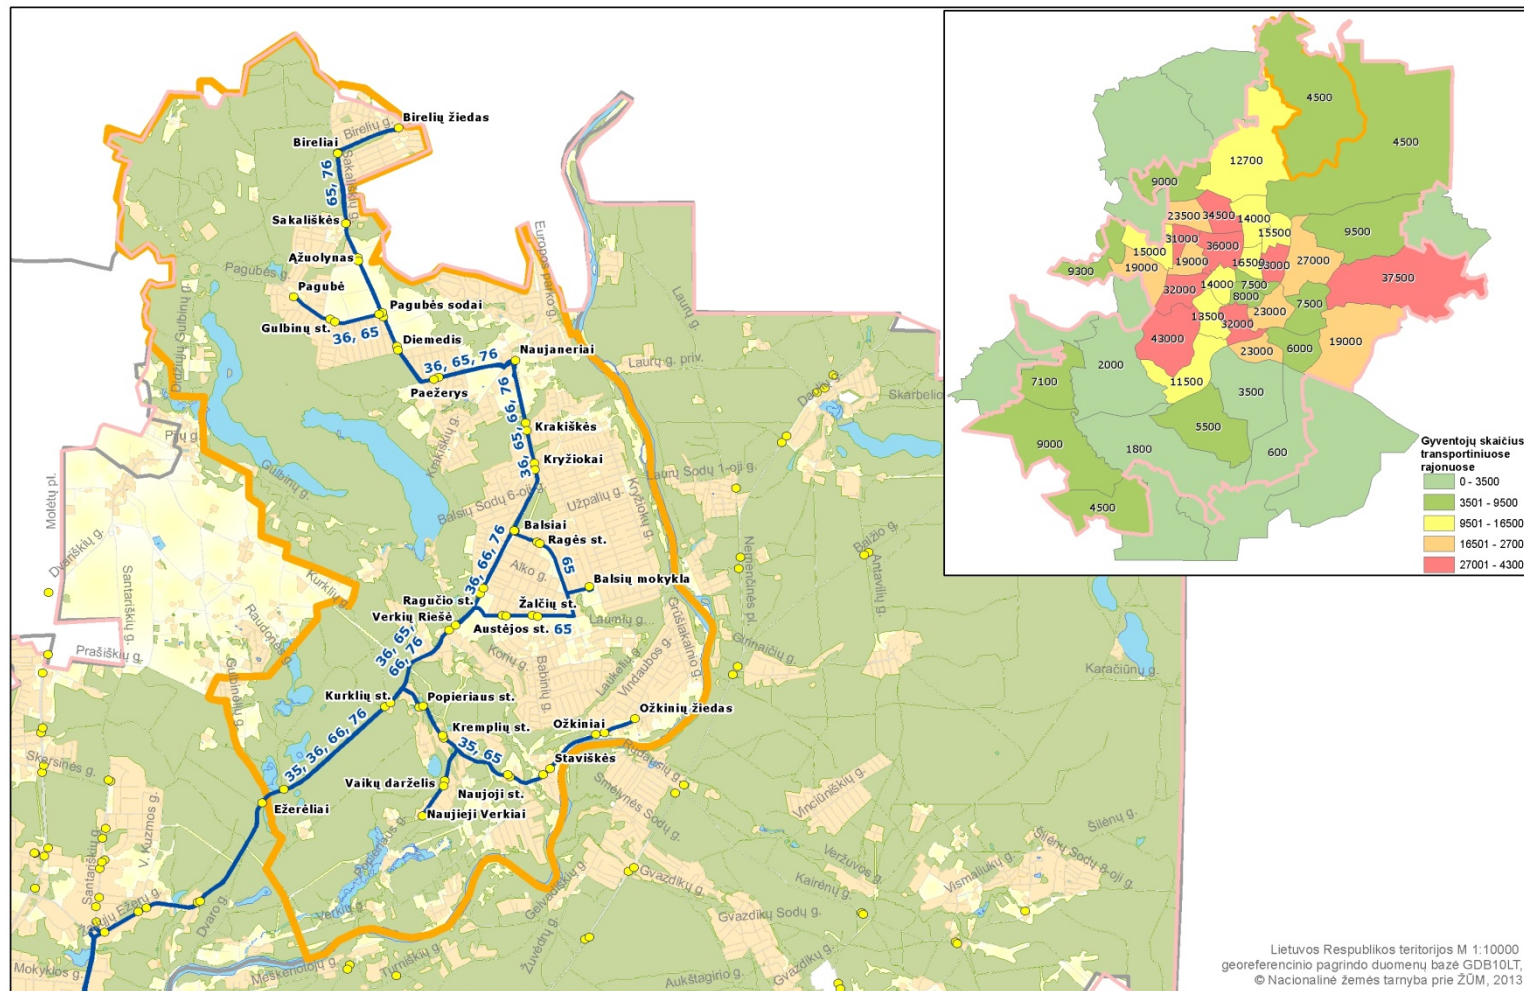

Balsių rajoną aptarnaujantys maršrutai ir gyventojų skaičius

- Verkių transportinis rajonas
- Balsių rajoną aptarnaujančių autobusų maršrutų trasos
- Stotelė