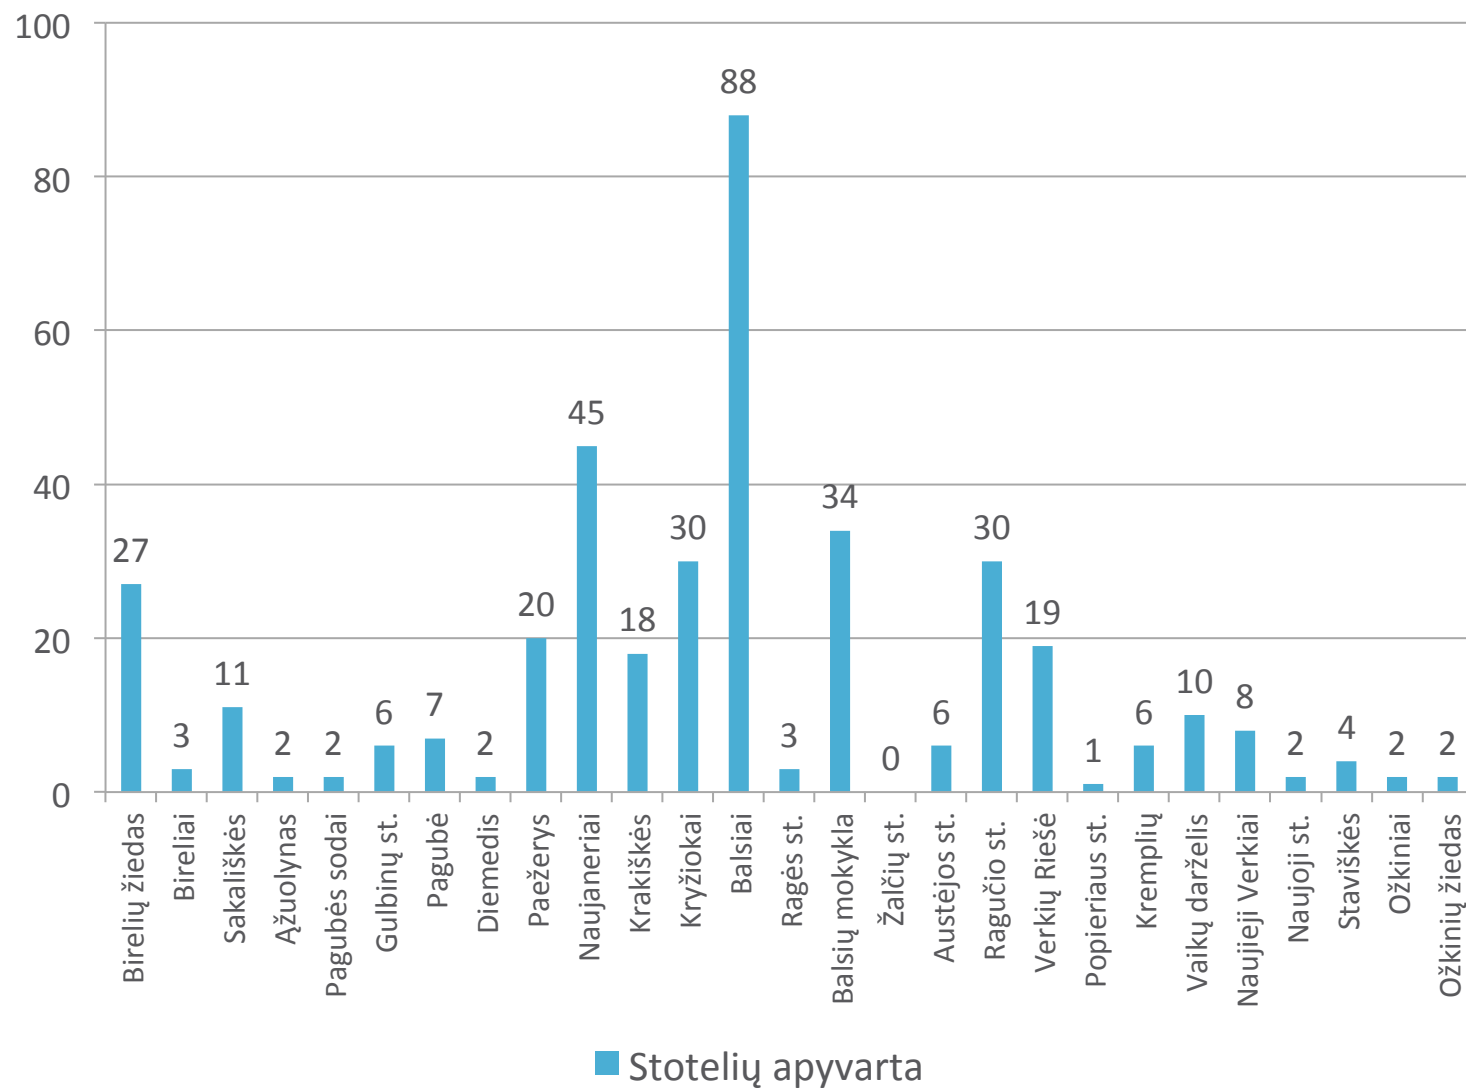

Balsių autobusų stotelių apyvarta rytinio piko metu (7-8 val)